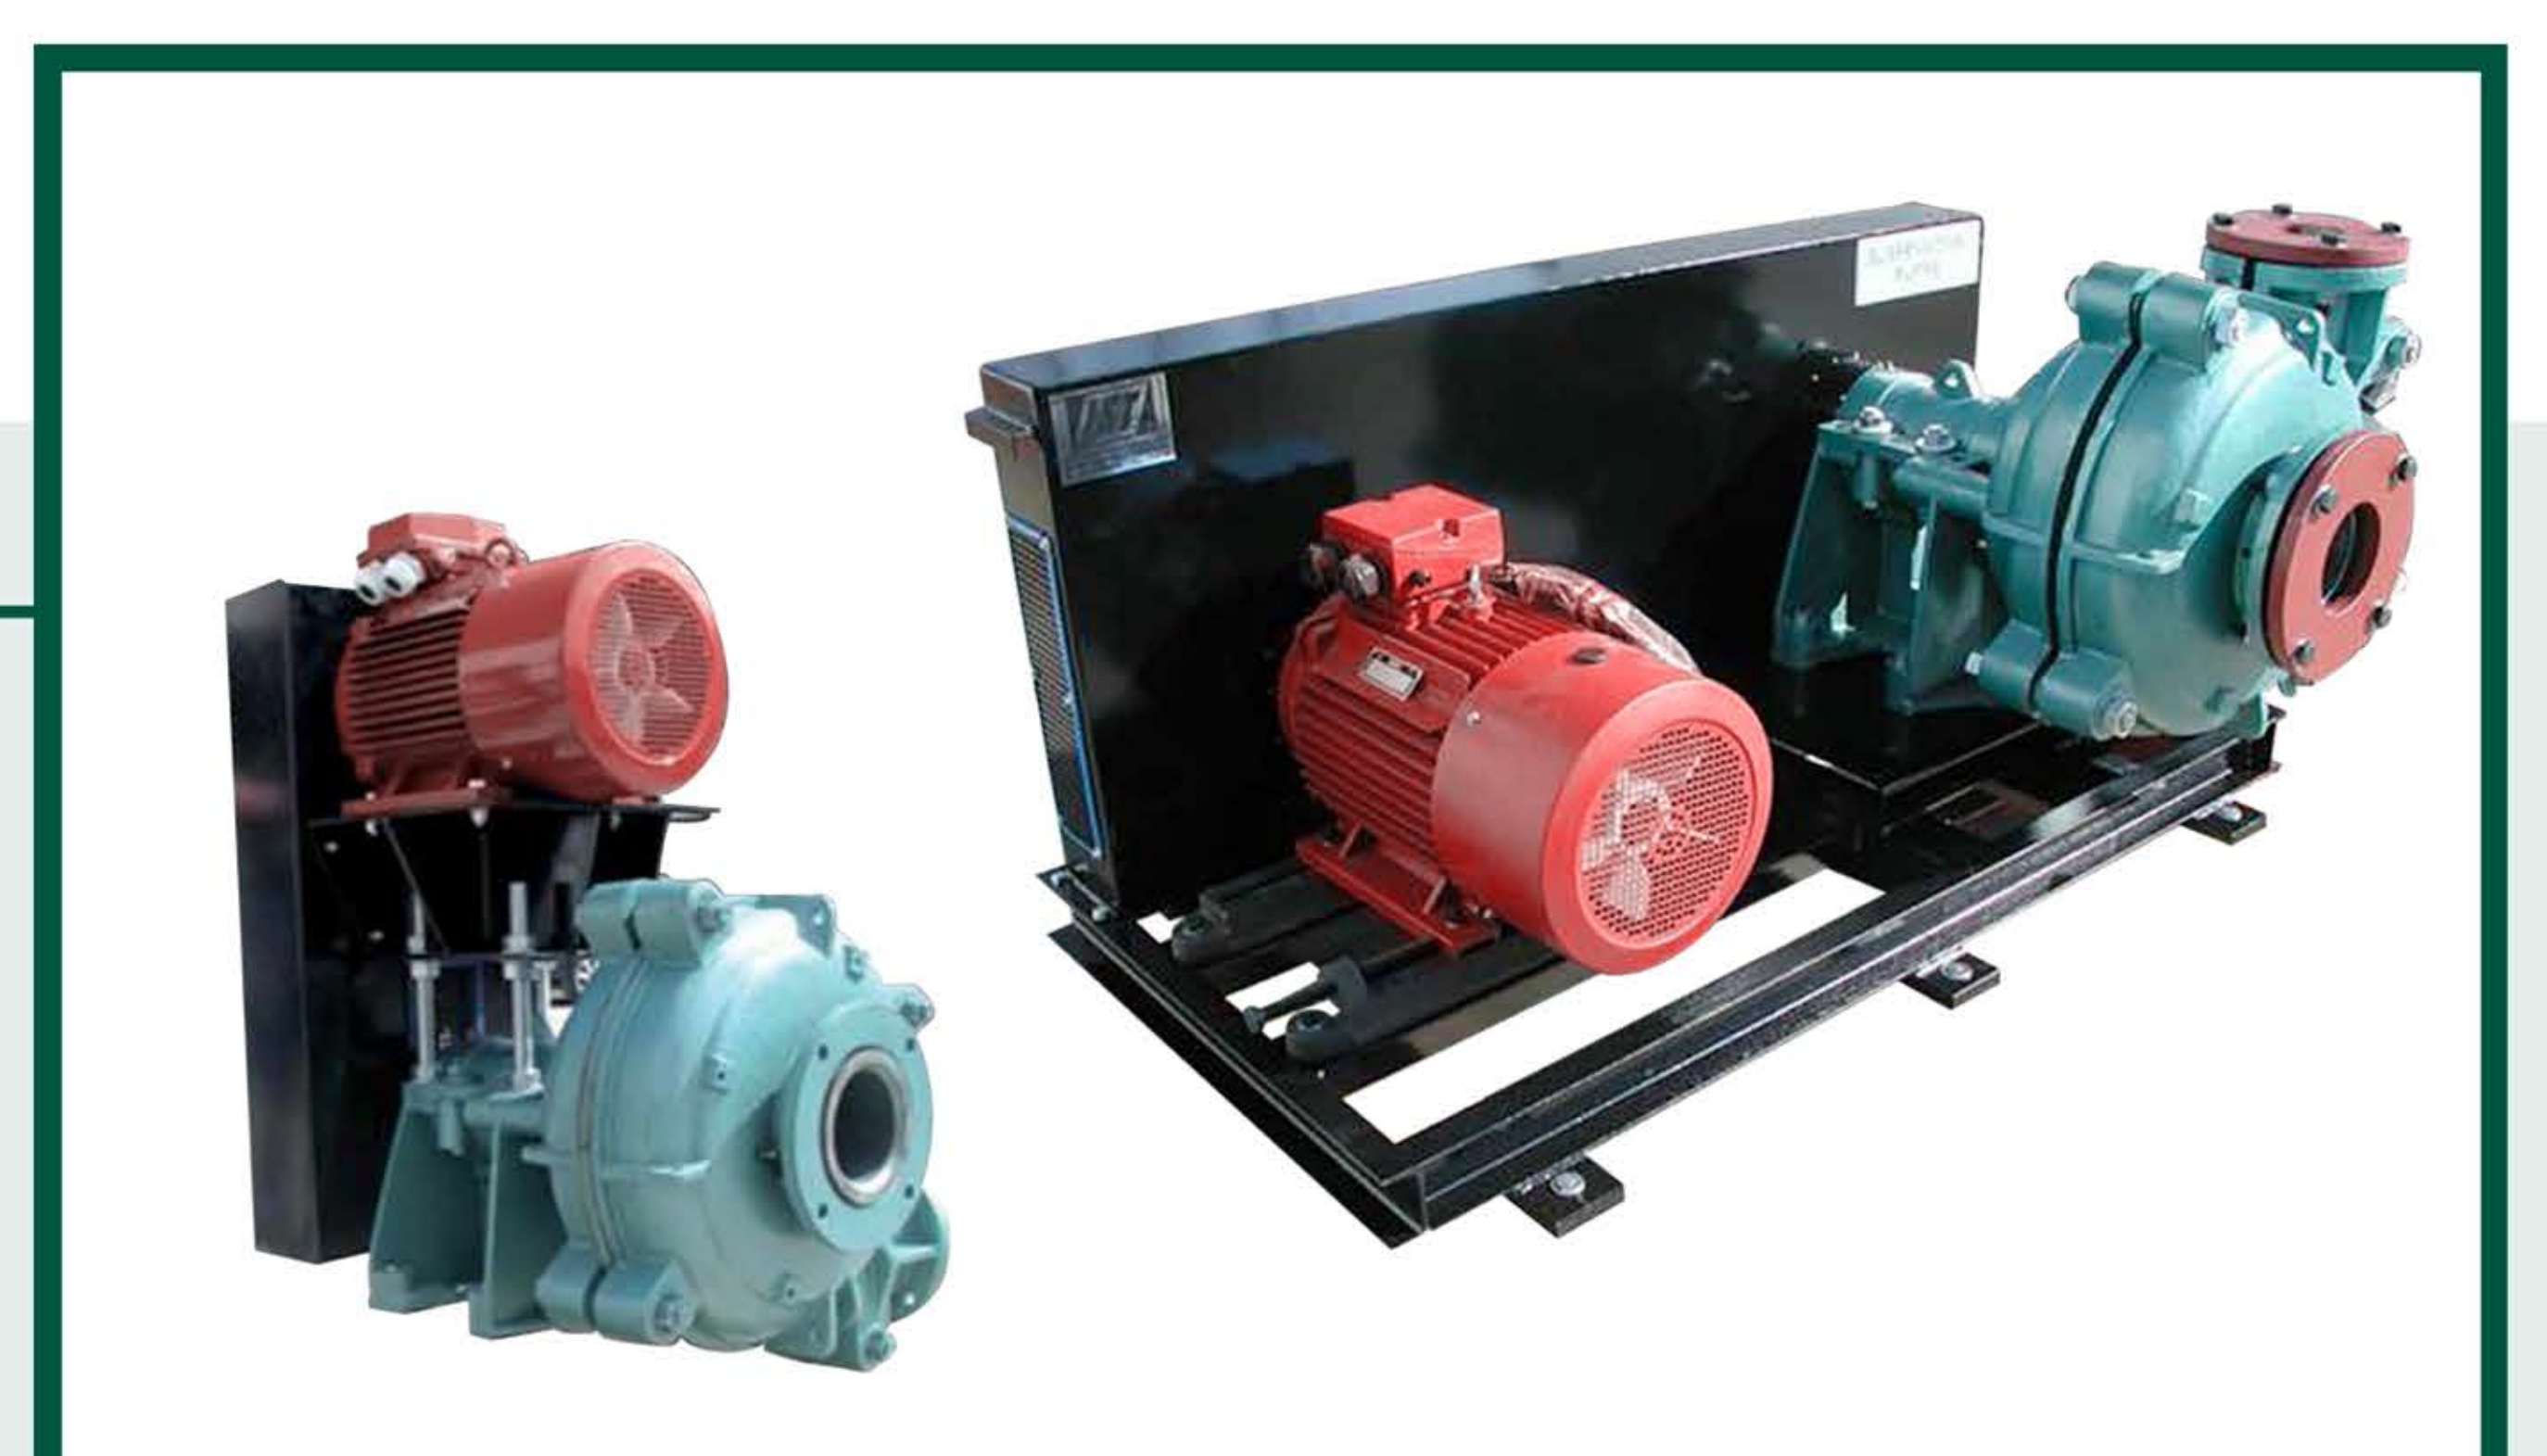

Glaß & Wolff Pumpen

Свеклонасосы
Rübenpumpen
beet pump

Область применения:
сахарная промышленность
Anwendung: Zuckerindustrie
Application: Sugar Industry

Шламные насосы
Schlammumpen
sludge Pumps

Область применения:
промышленность и строительство
Anwendung: Industrie und Bau
Application: Industry and construction

Разрез насоса
Pumpeschnitt
pump section

Износостойкие насосы
Panzerpumpen
slurry pumps

Область применения: перекачка песчано-гравийных смесей
Anwendung: Pumpen Sand und Kies
Application: pumping sand and gravel

Конструкция рабочего колеса Glass & Wolff
Lauftradkonstruktion Glass & Wolff
impeller design Glass & Wolff